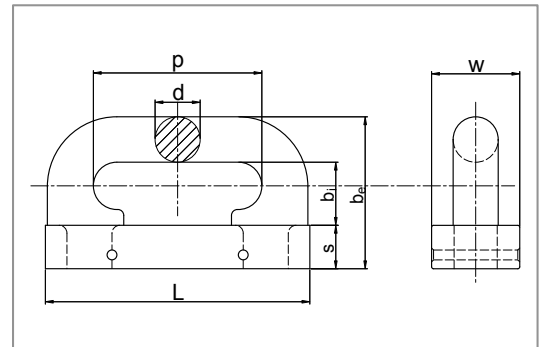

Giunti GV, GN, GX

Giunti GV, GN, GX

Giunti GV, GN, GX

GV

Codice Code Código	Catena Chain Cadena	Dimensioni - <i>Dimensions</i> - Dimensiones mm									Massa Mass Masa kg ?
		p	d	L	w	b₁	b₀	s	a	d₂	
GX14	LH14	50	14	80	30	37	67	15	24	-	0.45
GX16	LH16	64	16	98	34	44	77	16	18	-	0.75
GN19	LH 19	75	21	115	50	46	118	15	22	M20	1.1
GN22	LH 22	86	25	132	50	56	131	15	24	M20	1.9
GN26	LH 26	100	30	153	50	64	157	20	29	M24	3.0
GN30	LH 30	120	35	185	60	78	179	25	33	M30	5.2
GV16	LH 16	64	17	98	34	23	56	16	-	-	0.9
GV19	LH 19	75	20	118	40	27	65	18	-	-	1.4
GV22	LH 22	86	23	150	45	31	76	22	-	-	1.65
GV26	LH 26	100	27	161	50	38	91	26	-	-	2.55
GV30	LH 30	120	32	192	60	46	108	30	-	-	4.3
GV34	LH 34	136	36	214	70	49	117	32	-	-	6.25
GV38	LH38	144	40	224	80	56	130	34	-	-	8.1