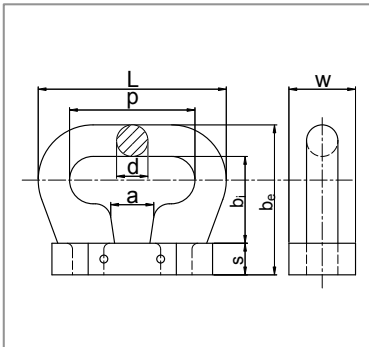

Giunti GV, GN, GX

Giunti GV, GN, GX

Giunti GV, GN, GX

GX

Codice Code Código	Catena Chain Cadena	Dimensioni - <i>Dimensions</i> - Dimensiones mm									Massa Mass Masa kg ?
		p	d	L	w	b₁	b₀	s	a	d₂	
GX14	LH14	50	14	80	30	37	67	15	24	-	0.45
GX16	LH16	64	16	98	34	44	77	16	18	-	0.75
GN19	LH 19	75	21	115	50	46	118	15	22	M20	1.1
GN22	LH 22	86	25	132	50	56	131	15	24	M20	1.9
GN26	LH 26	100	30	153	50	64	157	20	29	M24	3.0
GN30	LH 30	120	35	185	60	78	179	25	33	M30	5.2
GV16	LH 16	64	17	98	34	23	56	16	-	-	0.9
GV19	LH 19	75	20	118	40	27	65	18	-	-	1.4
GV22	LH 22	86	23	150	45	31	76	22	-	-	1.65
GV26	LH 26	100	27	161	50	38	91	26	-	-	2.55
GV30	LH 30	120	32	192	60	46	108	30	-	-	4.3
GV34	LH 34	136	36	214	70	49	117	32	-	-	6.25
GV38	LH38	144	40	224	80	56	130	34	-	-	8.1