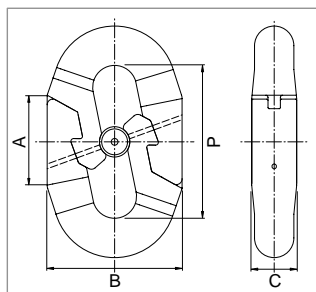

GIUNTO SPECIALE GZ PER
CATENA CICSA LH

SPECIAL COUPLING GZ FOR
CICSA LH CHAIN

ACOPLAMIENTO ESPECIAL GZ
PARA CADENA CICSA LH

Codice Code Código	Ø Catena Chain Cadena mm CICSA LH	Dimensioni - <i>Dimensions</i> - Dimensiones mm				Massa Mass Masa Kg =
		A	B	C	P	
GZ 26x100	26	61	92	30	100	2.0
GZ 30x120	30	70	109	36	120	3.2
GZ 34x136	34	82	120	40	136	4.6

GN

GV

Codice Code Código	Catena Chain Cadena	Dimensioni - <i>Dimensions</i> - Dimensiones mm									Massa Mass Masa kg ?
		p	d	L	w	b ₁	b ₀	s	a	d ₂	
GX14	LH14	50	14	80	30	37	67	15	24	-	0.45
GX16	LH16	64	16	98	34	44	77	16	18	-	0.75
GN19	LH 19	75	21	115	50	46	118	15	22	M20	1.1
GN22	LH 22	86	25	132	50	56	131	15	24	M20	1.9
GN26	LH 26	100	30	153	50	64	157	20	29	M24	3.0
GN30	LH 30	120	35	185	60	78	179	25	33	M30	5.2
GV16	LH 16	64	17	98	34	23	56	16	-	-	0.9
GV19	LH 19	75	20	118	40	27	65	18	-	-	1.4
GV22	LH 22	86	23	150	45	31	76	22	-	-	1.65
GV26	LH 26	100	27	161	50	38	91	26	-	-	2.55
GV30	LH 30	120	32	192	60	46	108	30	-	-	4.3
GV34	LH 34	136	36	214	70	49	117	32	-	-	6.25
GV38	LH38	144	40	224	80	56	130	34	-	-	8.1