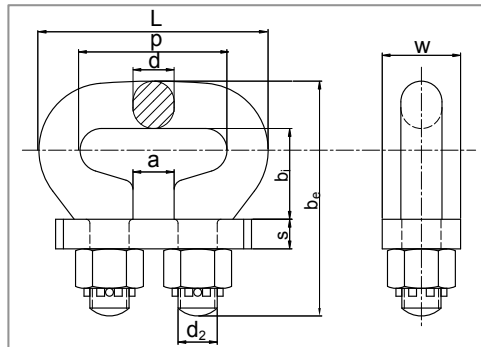

Giunti GV, GN, GX

Giunti GV, GN, GX

Giunti GV, GN, GX

GN

Codice Code Código	Catena Chain Cadena	Dimensioni - <i>Dimensions</i> - Dimensiones mm									Massa Mass Masa kg ?
		p	d	L	w	b₁	b₀	s	a	d₂	
GX14	LH14	50	14	80	30	37	67	15	24	-	0.45
GX16	LH16	64	16	98	34	44	77	16	18	-	0.75
GN19	LH 19	75	21	115	50	46	118	15	22	M20	1.1
GN22	LH 22	86	25	132	50	56	131	15	24	M20	1.9
GN26	LH 26	100	30	153	50	64	157	20	29	M24	3.0
GN30	LH 30	120	35	185	60	78	179	25	33	M30	5.2
GV16	LH 16	64	17	98	34	23	56	16	-	-	0.9
GV19	LH 19	75	20	118	40	27	65	18	-	-	1.4
GV22	LH 22	86	23	150	45	31	76	22	-	-	1.65
GV26	LH 26	100	27	161	50	38	91	26	-	-	2.55
GV30	LH 30	120	32	192	60	46	108	30	-	-	4.3
GV34	LH 34	136	36	214	70	49	117	32	-	-	6.25
GV38	LH38	144	40	224	80	56	130	34	-	-	8.1