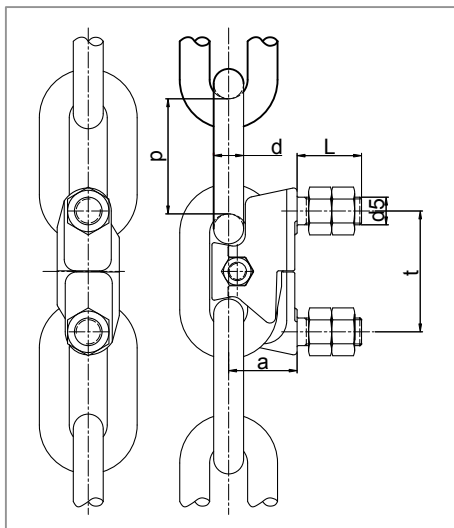

**Attacchi speciali ATS**

**Special attachments ATS**

**Enganches especiales ATS**

Codice Code Código	Catena Chain Cadena	Dimensioni - <i>Dimensions</i> - Dimensiones						Massa. Mass Masa  kg ?
		t	p	d	a	L	d <sub>s</sub>	
ATS16	LH16	63	64	16	37	40	M16	0.75
ATS19	LH 19	80	75	19	47	50	M20	1.3
ATS22	LH 22	91	86	22	52	55	M24	2.2
ATS26	LH 26	105	100	26	57	58	M24	2.6
ATS30	LH 30	126	120	30	71	65	M30	4.5
ATS34	LH 34	147	136	34	81	75	M36	7.1