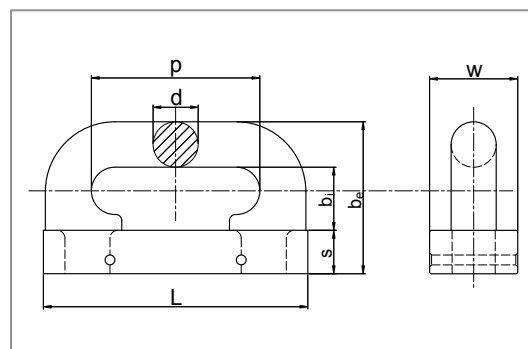

Giunti GV, GN, GX

Giunti GV, GN, GX

Giunti GV, GN, GX

GV

Codice Code Código	Catena Chain Cadena	Dimensioni - <i>Dimensions</i> - Dimensiones									Massa Mass Masa kg ?
		p	d	L	w	b₁	b_e	s	a	d₂	
GX14	LH14	50	14	80	30	37	67	15	24	-	0.45
GX16	LH16	64	16	98	34	44	77	16	18	-	0.75
GN19	LH 19	75	21	115	50	46	118	15	22	M20	1.1
GN22	LH 22	86	25	132	50	56	131	15	24	M20	1.9
GN26	LH 26	100	30	153	50	64	157	20	29	M24	3.0
GN30	LH 30	120	35	185	60	78	179	25	33	M30	5.2
GV16	LH 16	64	17	98	34	23	56	16	-	-	0.9
GV19	LH 19	75	20	118	40	27	65	18	-	-	1.4
GV22	LH 22	86	23	150	45	31	76	22	-	-	1.65
GV26	LH 26	100	27	161	50	38	91	26	-	-	2.55
GV30	LH 30	120	32	192	60	46	108	30	-	-	4.3
GV34	LH 34	136	36	214	70	49	117	32	-	-	6.25
GV38	LH38	144	40	224	80	56	130	34	-	-	8.1