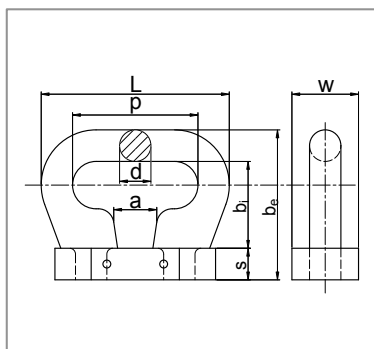

Giunti GV, GN, GX

Giunti GV, GN, GX

Giunti GV, GN, GX

GX

Codice Code Código	Catena Chain Cadena	Dimensioni - <i>Dimensions</i> - Dimensiones									Massa Mass Masa kg ?
		p	d	L	w	b₁	b_e	s	a	d₂	
GX14	LH14	50	14	80	30	37	67	15	24	-	0.45
GX16	LH16	64	16	98	34	44	77	16	18	-	0.75
GN19	LH 19	75	21	115	50	46	118	15	22	M20	1.1
GN22	LH 22	86	25	132	50	56	131	15	24	M20	1.9
GN26	LH 26	100	30	153	50	64	157	20	29	M24	3.0
GN30	LH 30	120	35	185	60	78	179	25	33	M30	5.2
GV16	LH 16	64	17	98	34	23	56	16	-	-	0.9
GV19	LH 19	75	20	118	40	27	65	18	-	-	1.4
GV22	LH 22	86	23	150	45	31	76	22	-	-	1.65
GV26	LH 26	100	27	161	50	38	91	26	-	-	2.55
GV30	LH 30	120	32	192	60	46	108	30	-	-	4.3
GV34	LH 34	136	36	214	70	49	117	32	-	-	6.25
GV38	LH38	144	40	224	80	56	130	34	-	-	8.1