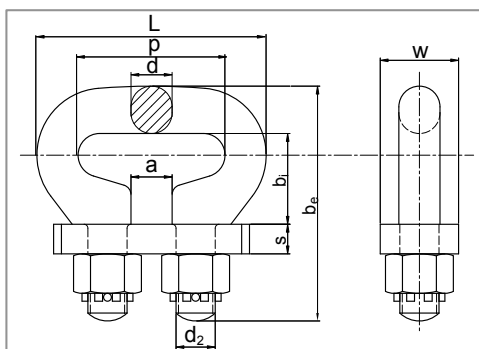

**Giunti GV, GN, GX**

**Giunti GV, GN, GX**

**Giunti GV, GN, GX**

**GX**

**GN**

**GV**

**GX**

**GN**

**GV**

Codice Code Código	Catena Chain Cadena	Dimensioni - <i>Dimensions</i> - Dimensiones									Massa Mass Masa kg ?
		p	d	L	w	b <sub>1</sub>	b <sub>e</sub>	s	a	d <sub>2</sub>	
GX14	LH14	50	14	80	30	37	67	15	24	-	0.45
GX16	LH16	64	16	98	34	44	77	16	18	-	0.75
GN19	LH 19	75	21	115	50	46	118	15	22	M20	1.1
GN22	LH 22	86	25	132	50	56	131	15	24	M20	1.9
GN26	LH 26	100	30	153	50	64	157	20	29	M24	3.0
GN30	LH 30	120	35	185	60	78	179	25	33	M30	5.2
GV16	LH 16	64	17	98	34	23	56	16	-	-	0.9
GV19	LH 19	75	20	118	40	27	65	18	-	-	1.4
GV22	LH 22	86	23	150	45	31	76	22	-	-	1.65
GV26	LH 26	100	27	161	50	38	91	26	-	-	2.55
GV30	LH 30	120	32	192	60	46	108	30	-	-	4.3
GV34	LH 34	136	36	214	70	49	117	32	-	-	6.25
GV38	LH38	144	40	224	80	56	130	34	-	-	8.1