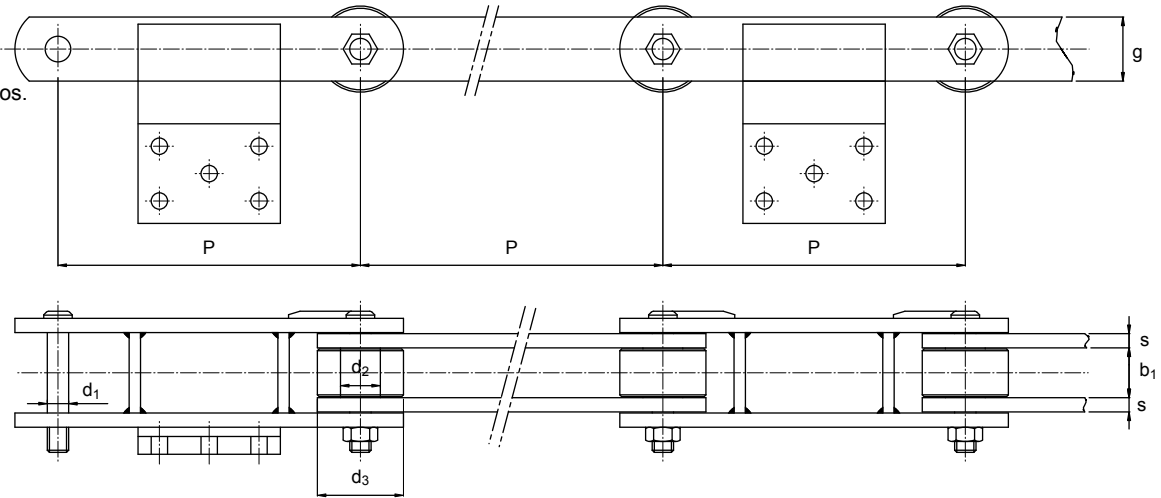

**Catena per raschiatori,  
a rulli e blocchi**
**Roller and block chain  
for scrapers**
**Cadena rascadora de rodillos  
y bloques**

Catena a rulli.  
Roller chain.  
Cadena de rodillos.

Codice Code Código	Passo Pitch Paso P	Dimensioni / Dimensions / Dimensiones mm						MBF kN
		b <sub>1</sub>	Ø Bussola Bush Casquillo d <sub>2</sub>	Ø Perno Pin Eje d <sub>1</sub>	Ø rullo roller rodillo d <sub>3</sub>	g	s	
RV-1	425	70	54	36	110	90	20	1400

Catena a blocchi.  
Block chain.  
Cadena de bloques.

Codice Code Código	Passo Pitch Paso P	Dimensioni / Dimensions / Dimensiones mm						MBF kN
		b <sub>1</sub>	Ø Bussola Bush Casquillo d <sub>2</sub>	Ø Perno Pin Eje d <sub>1</sub>	Blocco Block Bloque b <sub>2</sub>	g <sub>1</sub>	s	
BQ-01	250	42	42	30	70x40	70	15	620
BQ-02	250	42	50	36	80x40	80	15	950
BQ-03	350	52	50	36	80x50	80	15	1050

Queste misure sono orientative e possono essere variate a seconda delle necessità del cliente, ad es. per accrescere il carico di rottura.  
These dimensions are illustrative and can be varied according to customer's requirements, as for example, for increasing the breaking load limit.  
Estas medidas son orientativas y pueden ser variadas según las diferentes necesidades de cada cliente, por ejemplo, para aumentar la carga de rotura.