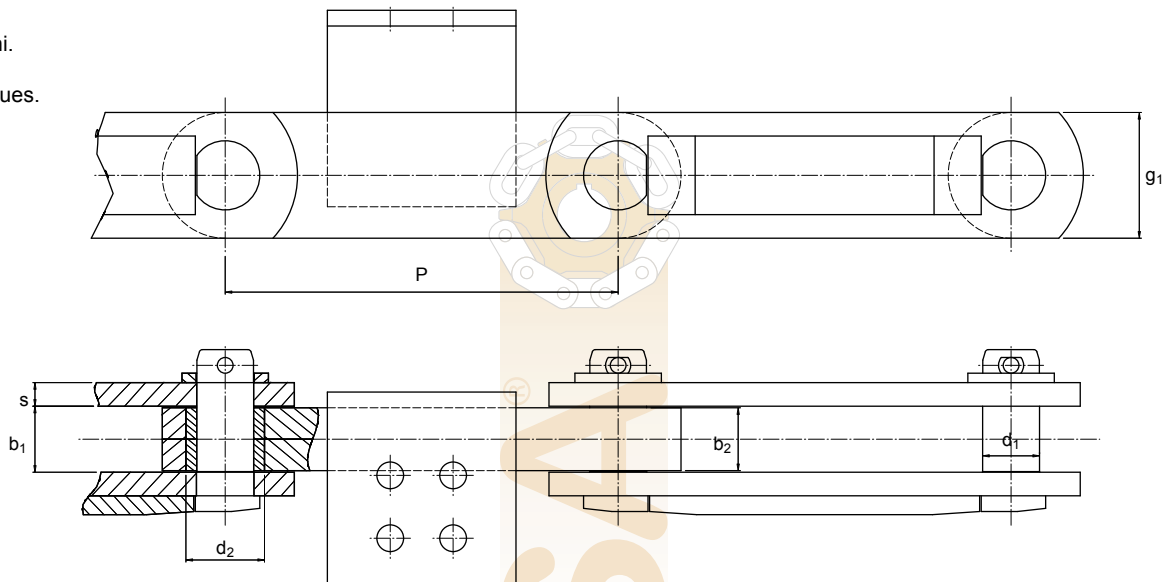

**Catena per raschiatori,  
a rulli e blocchi**
**Roller and block chain  
for scrapers**
**Cadena rascadora de rodillos  
y bloques**

Catena a rulli.  
Roller chain.  
Cadena de rodillos.

Codice Code Código	Passo Pitch Paso P	Dimensioni / Dimensions / Dimensiones mm						MBF kN
		b <sub>1</sub>	Ø Bussola Bush Casquillo d <sub>2</sub>	Ø Perno Pin Eje d <sub>1</sub>	Ø rullo roller rodillo d <sub>3</sub>	g	s	
RV-1	425	70	54	36	110	90	20	1400

Catena a blocchi.  
Block chain.  
Cadena de bloques.

Codice Code Código	Passo Pitch Paso P	Dimensioni / Dimensions / Dimensiones mm						MBF kN
		b <sub>1</sub>	Ø Bussola Bush Casquillo d <sub>2</sub>	Ø Perno Pin Eje d <sub>1</sub>	Blocco Block Bloque b <sub>2</sub>	g <sub>1</sub>	s	
BQ-01	250	42	42	30	70x40	70	15	620
BQ-02	250	42	50	36	80x40	80	15	950
BQ-03	350	52	50	36	80x50	80	15	1050

Queste misure sono orientative e possono essere variate a seconda delle necessità del cliente, ad es. per accrescere il carico di rottura.  
These dimensions are illustrative and can be varied according to customer's requirements, as for example, for increasing the breaking load limit.  
Estas medidas son orientativas y pueden ser variadas según las diferentes necesidades de cada cliente, por ejemplo, para aumentar la carga de rotura.