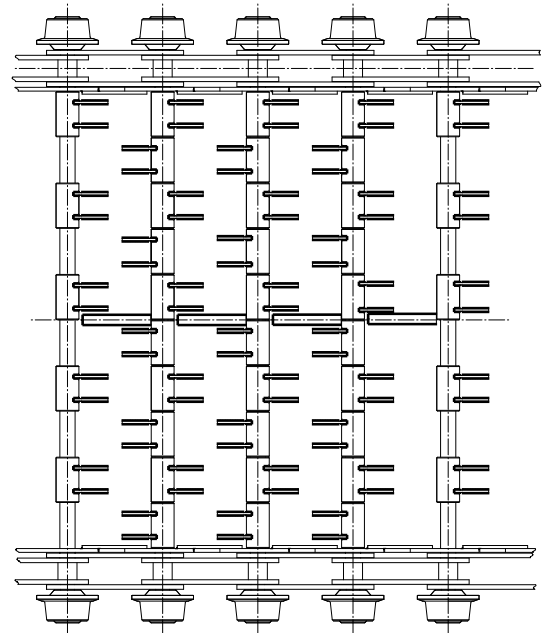

**Catena per alimentatori a  
nastro metallico articolato**

**Chain for feeders with joint  
metal belts**

**Cadena para alimentadores de  
cinta metálica articulada**

| Codice<br>Code<br>Código | Dimensioni / <i>Dimensions</i> / Dimensiones |                |                                 |  |  |  |     |    | Larghezza totale<br><i>Total width</i><br>Ancho total |
|--------------------------|--|----------------|---------------------------------|--|--|--|-----|----|---|
|                          | Passo<br><i>Pitch</i><br>Paso                |                | Ø<br>Perno<br><i>Pin</i><br>Eje | Ø<br>Bussola<br><i>Bush</i><br>Casquillo | Ø<br>Rullo<br><i>Roller</i><br>Rodillo | Ø<br>Rullo<br><i>Roller</i><br>Rodillo |     |    |   |
|                          | P  | b <sub>1</sub> |                                 | d <sub>2</sub>                           | d <sub>3</sub>                         | d <sub>4</sub>                         | g   | s  |   |
| BED-12                   | 250  | 45             | 40                              | 58                                       | 120                                    | 155                                    | 100 | 10 | 1200  |
| BED-15                   | 250  | 60             | 42                              | 60                                       | 130                                    | 160                                    | 110 | 12 | 1500  |