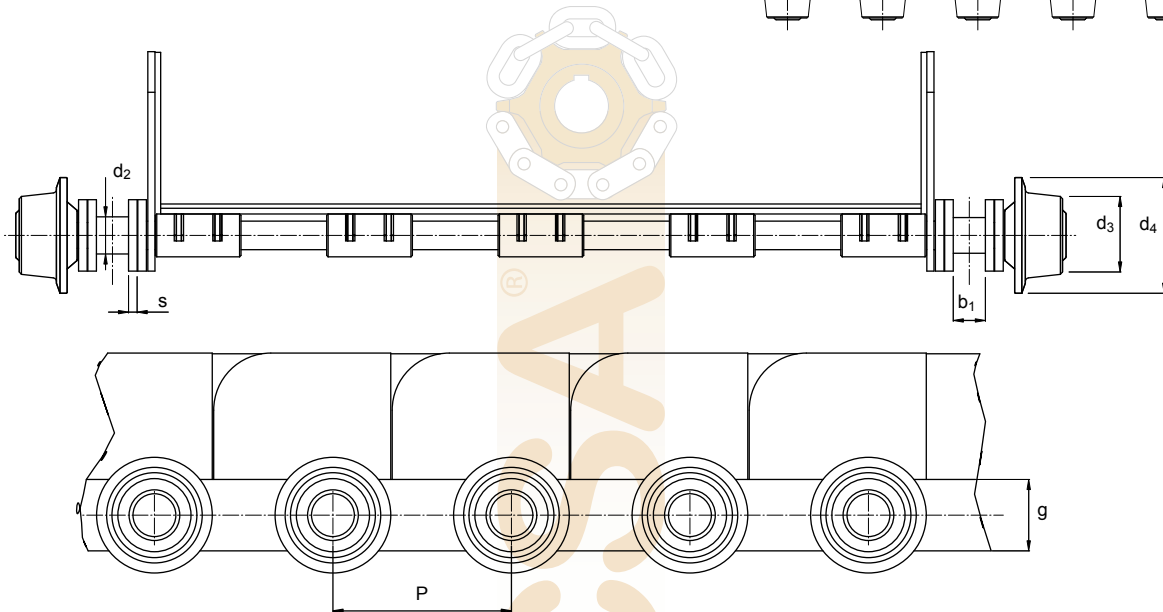

**Catena per alimentatori a  
nastro metallico articolato**

**Chain for feeders with joint  
metal belts**

**Cadena para alimentadores de  
cinta metálica articulada**

| Codice<br>Code<br>Código | Dimensioni / <i>Dimensions</i> / Dimensiones |                |                                 |  |  |  |     |    | Larghezza totale<br><i>Total width</i><br>Ancho total |
|--------------------------|--|----------------|---------------------------------|--|--|--|-----|----|---|
|                          | Passo<br><i>Pitch</i><br>Paso                |                | Ø<br>Perno<br><i>Pin</i><br>Eje | Ø<br>Bussola<br><i>Bush</i><br>Casquillo | Ø<br>Rullo<br><i>Roller</i><br>Rodillo | Ø<br>Rullo<br><i>Roller</i><br>Rodillo |     |    |   |
|                          | P  | b <sub>1</sub> |                                 | d <sub>2</sub>                           | d <sub>3</sub>                         | d <sub>4</sub>                         | g   | s  |   |
| BED-12                   | 250  | 45             | 40                              | 58                                       | 120                                    | 155                                    | 100 | 10 | 1200  |
| BED-15                   | 250  | 60             | 42                              | 60                                       | 130                                    | 160                                    | 110 | 12 | 1500  |