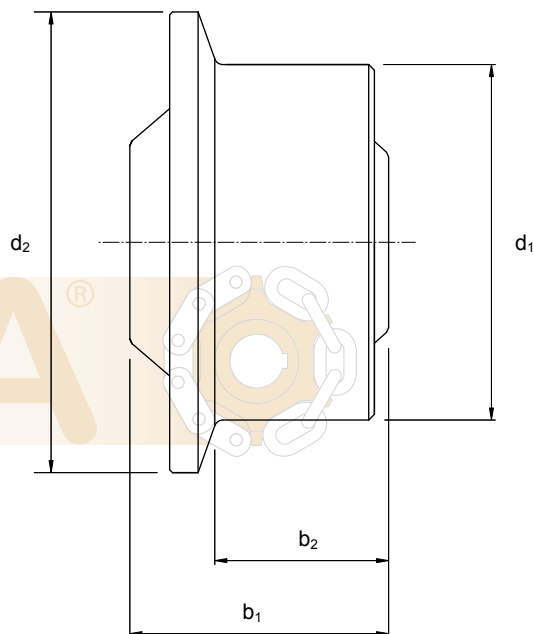

Rulli sporgenti e centrali

Outboard and central rollers

Rodillos fuera-borda y central

Codice Code Código	Dimensioni / Dimensions / Dimensiones mm				
	Ø d ₁	Ø d ₂	b ₁	b ₂	Ø Perno Pin Eje
6336	100	120	65	55	30
6716	100	125	70.5	48	25
6719	108	158	90	58	30
6727	108	158	90	58	30
6354	140	200	80	50	35

Queste misure sono orientative e possono essere variate a seconda delle necessità del cliente.

These dimensions are illustrative and can be varied according to customer's requirements

Estas medidas son orientativas y pueden ser variadas según las necesidades de cada cliente.